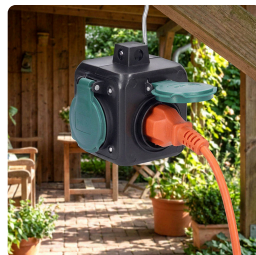

PP325

PRODLUŽOVACÍ PŘÍVOD KOSTKA 3M, 3 ZÁSUVKY IP44, 3 X 1MM², KABEL GUMA H05RR-F

EAN: 8592718046064

POČET KUSŮ V BALENÍ: 10

ZÁRUKA: 33 MĚSÍCŮ

Solight prodlužovací přívod kostka 3m, 3 zásuvky IP44, 3 x 1mm², kabel guma H05RR-F

Odolný pomocník pro venkovní použití

Prodlužovací přívod s gumovým kabelem a třemi zásuvkami ve tvaru kostky je perfektní volbou pro práci na zahradě, stavbě nebo v dílně. Díky kovovému háčku je možné ho pověsit na jakékoli místo. Robustní konstrukce zajišťuje spolehlivý provoz a krytí IP44 zaručuje odolnost proti stříkající vodě ze všech směrů.

Navržen pro náročné podmínky

Odolný gumový kabel je určen pro střední mechanické zatížení a použití v exteriéru. Zásuvky jsou opatřeny samozavíracími ochrannými víčky proti vlhkosti a prachu.

Bezpečný a spolehlivý výkon

Přívod je navržen pro maximální zátěž 2300 W, tj. proudové zatížení 10 A při napětí v síti 230 V~. Zajišťuje stabilní přenos energie pro běžné elektrospotřebiče a nářadí i ve venkovním prostředí. Zásuvky jsou vybaveny dětskými pojistkami pro maximální bezpečnost.

- 3 zásuvky 10 A 230 V~, dětské pojistky a IP44 krytky proti prachu a vlhkosti
- kovový háček pro zavěšení
- 3 m gumový kabel, přímá vidlice
- průřez vodičů: 3 x 1 mm²
- typ kabelu: guma H05RR-F 3G
- barva: černá
- 230 V~ / 10 A, max. 2300 W

KOMPLETNÍ POPIS