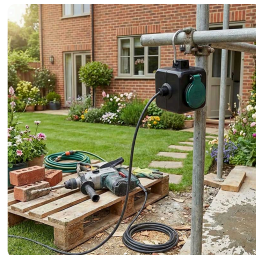

PP325

PRODLUŽOVACÍ PŘÍVOD KOSTKA 3M, 3 ZÁSUVKY IP44, 3 X 1MM², KABEL GUMA H05RR-F

EAN: 8592718046064

POČET KUSŮ V BALENÍ: 10

ZÁRUKA: 33 MĚSÍCŮ

Solight prodlužovací přívod kostka 3m, 3 zásuvky IP44, 3 x 1mm², kabel guma H05RR-F

Odolný pomocník pro venkovní použití

Prodlužovací přívod s gumovým kabelem a třemi zásuvkami ve tvaru kostky je perfektní volbou pro práci na zahradě, stavbě nebo v dílně. Díky kovovému háčku je možné ho pověsit na jakékoli místo. Robustní konstrukce zajišťuje spolehlivý provoz a krytí IP44 zaručuje odolnost proti stříkající vodě ze všech směrů.

Navržen pro náročné podmínky

Odolný gumový kabel je určen pro střední mechanické zatížení a použití v exteriéru. Zásuvky jsou opatřeny samozavíracími ochrannými víčky proti vlhkosti a prachu.

Bezpečný a spolehlivý výkon

Přívod je navržen pro maximální zátěž 2300 W, tj. proudové zatížení 10 A při napětí v síti 230 V~. Zajišťuje stabilní přenos energie pro běžné elektrospotřebiče a nářadí i ve venkovním prostředí. Zásuvky jsou vybaveny dětskými pojistkami pro maximální bezpečnost.

- 3 zásuvky 10 A 230 V~, dětské pojistky a IP44 krytky proti prachu a vlhkosti
- kovový háček pro zavěšení
- 3 m gumový kabel, přímá vidlice
- průřez vodičů: 3 x 1 mm²
- typ kabelu: guma H05RR-F 3G
- barva: černá
- 230 V~ / 10 A, max. 2300 W

KOMPLETNÍ POPIS